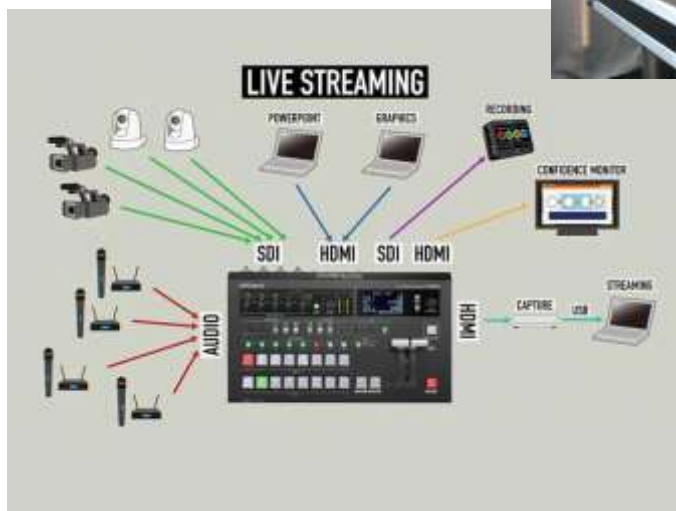

Kramer VP-719XL Presentation Switcher/Scaler

€ 75,00

- Fade-thru-black switching
- Multi-standard
- in flightcase

Roland V60-HD Video Switcher

€ 195,00

- Full HD Video regie-set
- Incl. 2 x LG IPS LED Monitor
- in flightcase

Vervolg Audio-visuele apparatuur:

Projecta Opzicht/doorzicht scherm

- Spanscherm
- incl. poten
- 320 cm. bij 430 cm.

€ 125,00

Projecta Opzicht/doorzicht scherm

- Spanscherm
- incl. poten
- 225 cm. bij 300 cm.